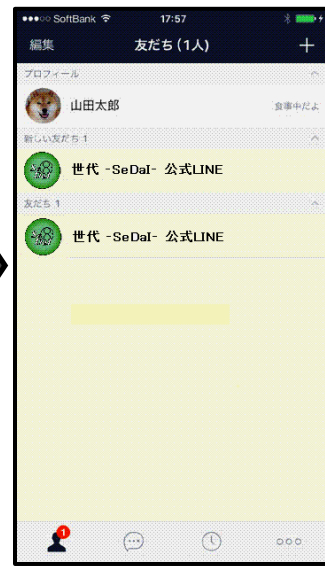

世代 -SeDal- 公式LINE

～ 友達追加方法～

iPhone の場合

Android の場合

右のQRコードを読み込むことで、
“世代 -SeDal- 公式LINE”を友達に追加することができます。
友達に追加することで、勉強会や講演会、福利厚生への案内を受け取ることができます。そのうえ、場所や時間その他の質問もLINEで可能に！
ぜひ！この機会に“世代 -SeDal- 公式LINE”に登録を…！