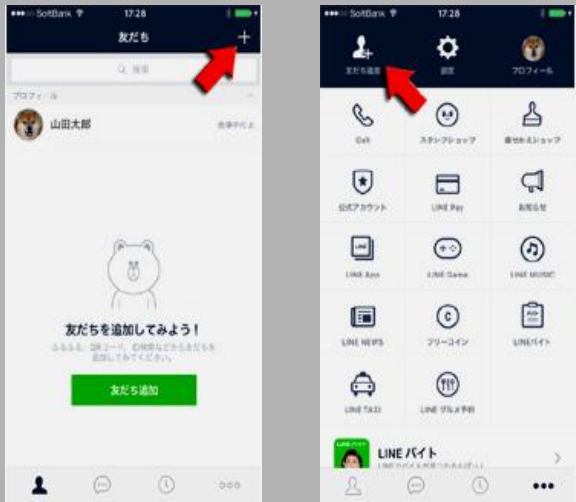

世代 -SeDal- 公式LINE

～ 友達追加方法～

iPhone の場合

Android の場合

右のQRコードを読み込むことで、
“世代 -SeDal- 公式LINE”を友達に追加することができます。
友達に追加することで、勉強会や講演会、福利厚生への案内を受け取ることができます。そのうえ、場所や時間その他の質問もLINEで可能に！
ぜひ！この機会に“世代 -SeDal- 公式LINE”に登録を…！